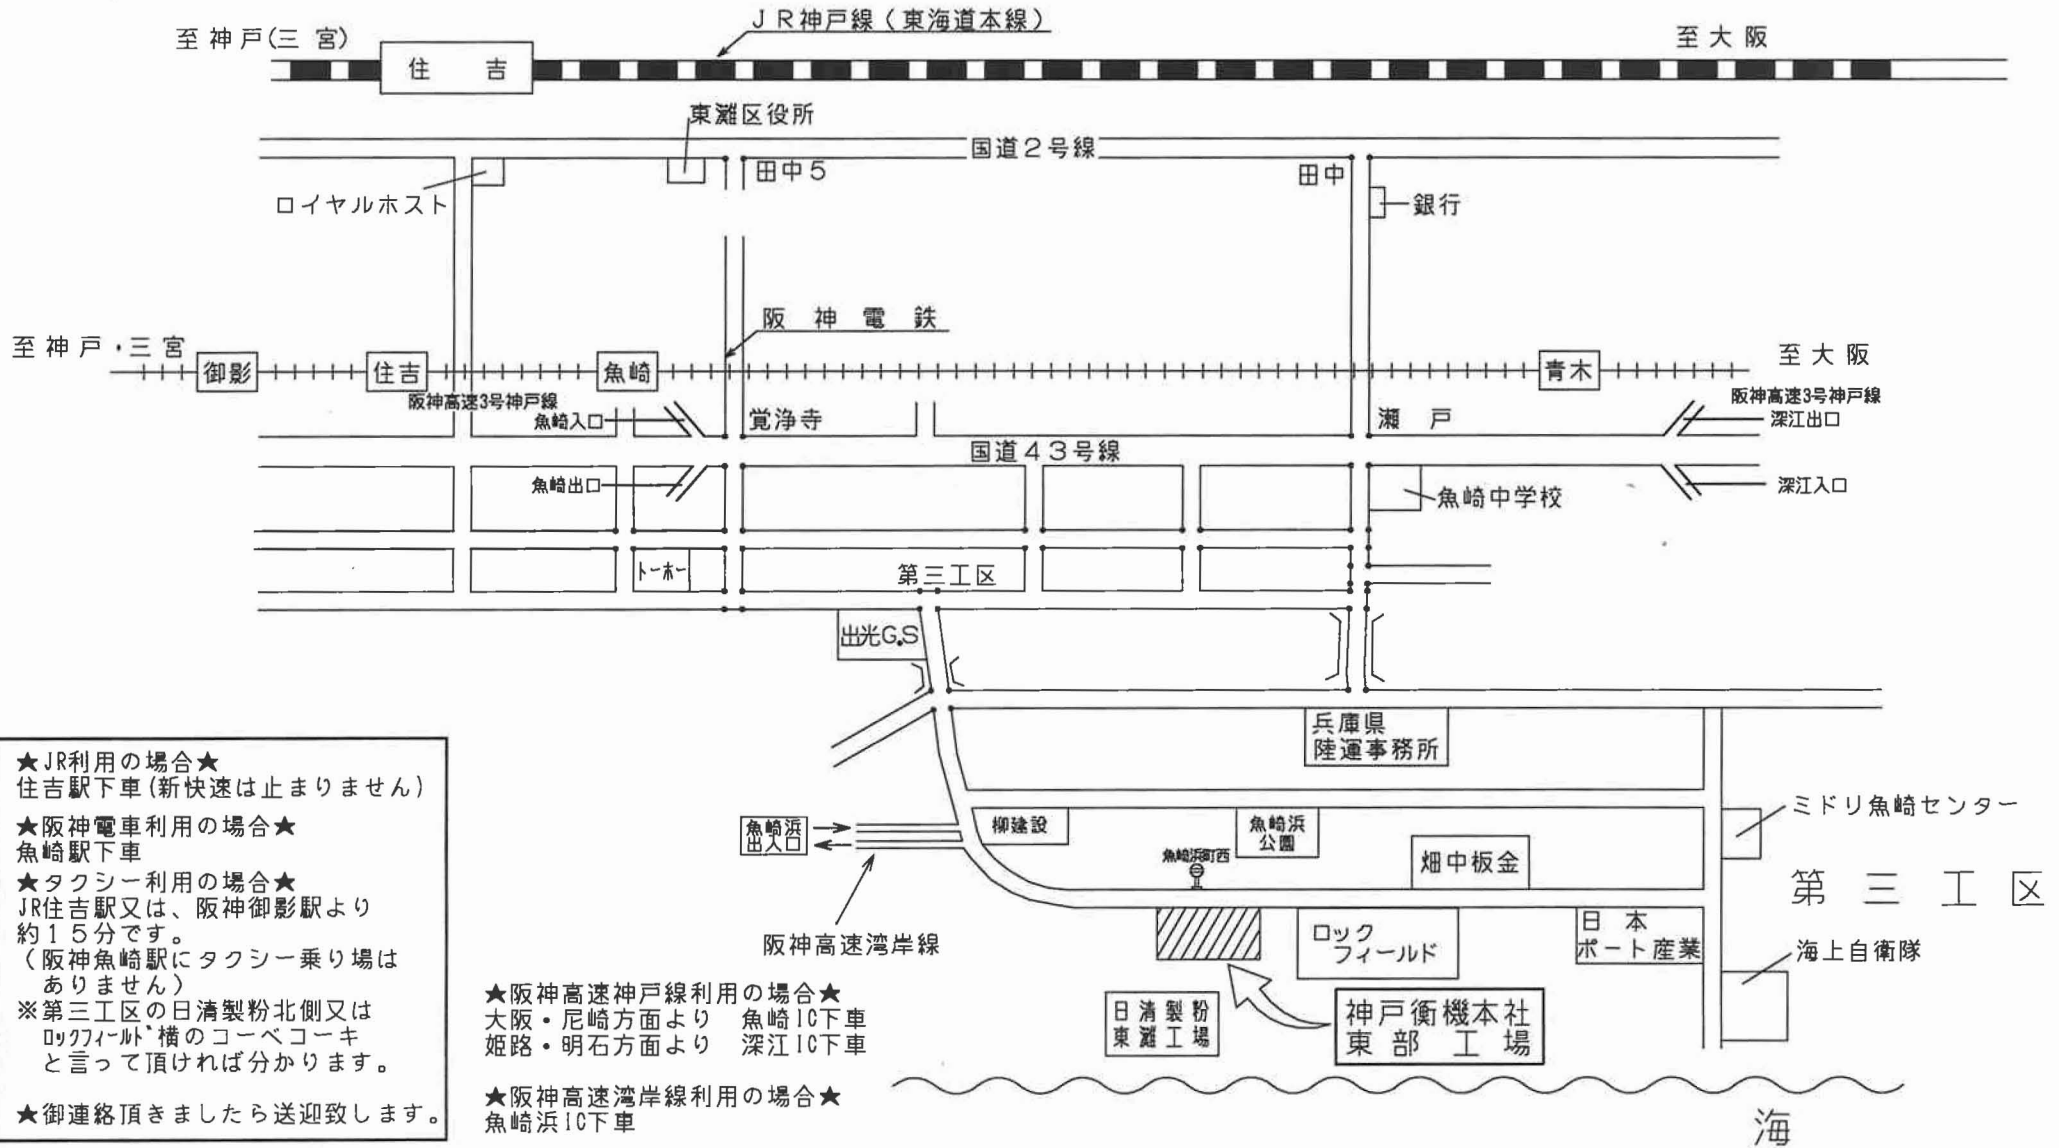

# 神戸衡機（株）東部工場 所在図

神戸衡機株式会社 本社東部工場

神戸市東灘区魚崎浜町14-6

TEL 078-(451)-1281

FAX 078-(452)-1976

- ★JR利用の場合★  
住吉駅下車(新快速は止まりません)
- ★阪神電車利用の場合★  
魚崎駅下車
- ★タクシー利用の場合★  
JR住吉駅又は、阪神御影駅より約15分です。  
(阪神魚崎駅にタクシー乗り場はありません)
- ※第三工区の日清製粉北側又はロッキーフールド横のコーベコーキと言って頂ければ分かります。
- ★御連絡頂きましたら送迎致します。

- ★阪神高速神戸線利用の場合★  
大阪・尼崎方面より 魚崎IC下車  
姫路・明石方面より 深江IC下車
- ★阪神高速湾岸線利用の場合★  
魚崎浜IC下車